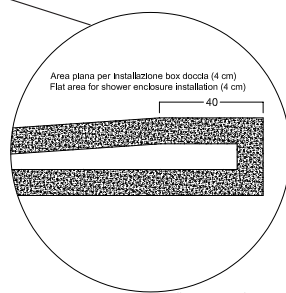

LIF H3 EVO

CERAMICA ANTI-SCIVOLO

ANTI-SLIP CERAMIC

PROFONDITA' 70
DEPTH 70

140-120-100-90

Piatti doccia in ceramica H3 con scarico da 90 mm KIT piletta GEBERIT. Griglia quadrata in ABS BIANCA. Installazione a filo pavimento o in appoggio.

Ceramic shower trays H3 featuring 90 mm KIT GEBERIT drain trap. ABS white square cover. Flush or floor installation.

INSTALLAZIONE

INSTALLATION

DISEGNO TECNICO TECHNICAL DESIGN

Tolleranzamassima ± 1,5%
Maximum allowed tolerance ± 1,5%

ACCESSORI

ACCESSORIES

GEBERIT

Installed

Piletta ispezionabile GEBERIT h 60 mm da 90 mm, senza coperchio
GEBERIT Shower drain with removable siphon, drainage 90 mm, h 60 mm without cover

GAMMA COLORE

COLOR RANGE