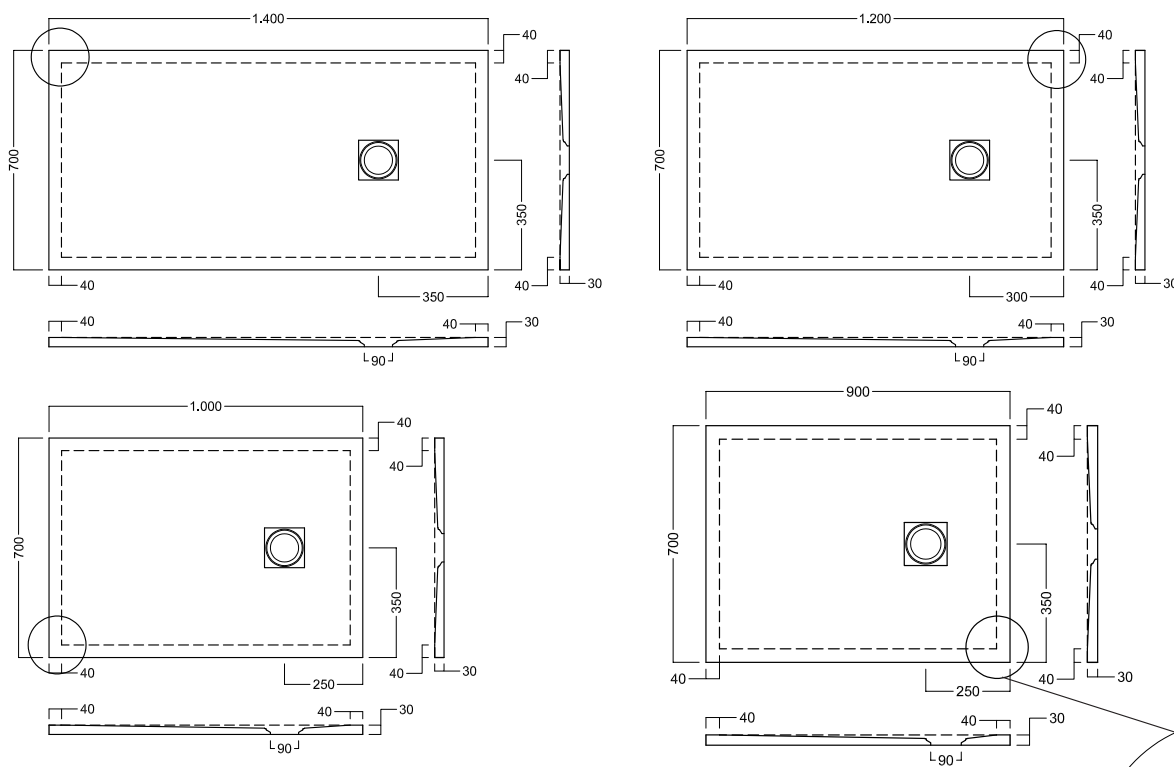

LIF H3 EVO

CERAMICA ANTI-SCIVOLO

ANTI-SLIP CERAMIC

PROFONDITA' 70
DEPTH 70

140-120-100-90

Piatti doccia in ceramica H3 con scarico da 90 mm KIT piletta GEBERIT. Griglia quadrata in ABS BIANCA. Installazione a filo pavimento o in appoggio.

Ceramic shower trays H3 featuring 90 mm KIT GEBERIT drain trap. ABS white square cover. Flush or floor installation.

INSTALLAZIONE

INSTALLATION

DISEGNO TECNICO TECHNICAL DESIGN

Tolleranzamassima ± 1,5%
Maximum allowed tolerance ± 1,5%

ACCESSORI

ACCESSORIES

GEBERIT

Installed

Piletta ispezionabile GEBERIT h 60 mm da 90 mm, senza coperchio
GEBERIT Shower drain with removable siphon, drainage 90 mm, h 60 mm without cover

GAMMA COLORE

COLOR RANGE